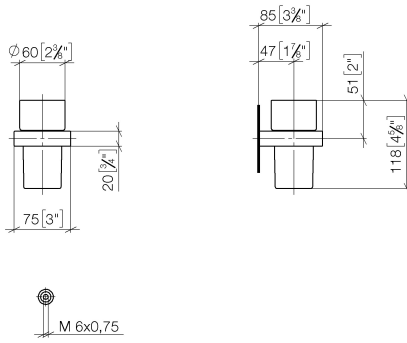

83 400 780

- Glas aus Kristallglas
- Breite 75 mm
- Höhe 118 mm
- Ausladung 85 mm

Passt zu: MEM, CL.1, CYO

	Dark Platinum gebürstet	83 400 780-99
	Chrom	83 400 780-00
	Platin gebürstet	83 400 780-06
	Platin	83 400 780-08
	Dark Chrome	83 400 780-19
	Messing gebürstet (23kt Gold)	83 400 780-28
	Champagne gebürstet (22kt Gold)	83 400 780-46
	Champagne (22kt Gold)	83 400 780-47

83 400 780

mm [inches]

83 400 780

Ersatzteile für die  
anderen  
Oberflächenvarianten  
finden Sie hier:  
Chrom

### Ersatzteilstückliste

Nr.	Artikelnummer	Benennung	Verbaumenge	Lieferzeit
1	90 90 00 008 00 84	Glas	1	2
2	08 28 10 500 91	Ring	1	2
3	09 31 11 148 90	Stift	2	2
4	05 17 20 726 02 90	Befestigungssatz	2	2
5	08 17 20 726 90	Halter	2	2