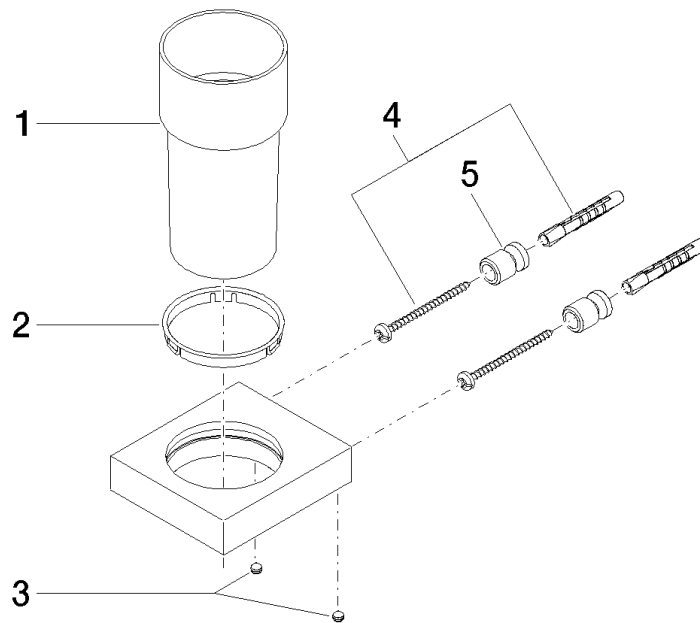

83 400 780

- Glas aus Kristallglas
- Breite 75 mm
- Höhe 118 mm
- Ausladung 85 mm

Passt zu: MEM, CL.1, CYO

	Dark Platinum gebürstet	83 400 780-99
	Chrom	83 400 780-00
	Platin gebürstet	83 400 780-06
	Platin	83 400 780-08
	Dark Chrome	83 400 780-19
	Messing gebürstet (23kt Gold)	83 400 780-28
	Champagne gebürstet (22kt Gold)	83 400 780-46
	Champagne (22kt Gold)	83 400 780-47

83 400 780

mm [inches]

83 400 780

Ersatzteile für die  
anderen  
Oberflächenvarianten  
finden Sie hier:  
Chrom

### Ersatzteilstückliste

Nr.	Artikelnummer	Benennung	Verbaumenge	Lieferzeit
1	90 90 00 008 00 84	Glas	1	2
2	08 28 10 500 91	Ring	1	2
3	09 31 11 148 90	Stift	2	2
4	05 17 20 726 02 90	Befestigungssatz	2	2
5	08 17 20 726 90	Halter	2	2